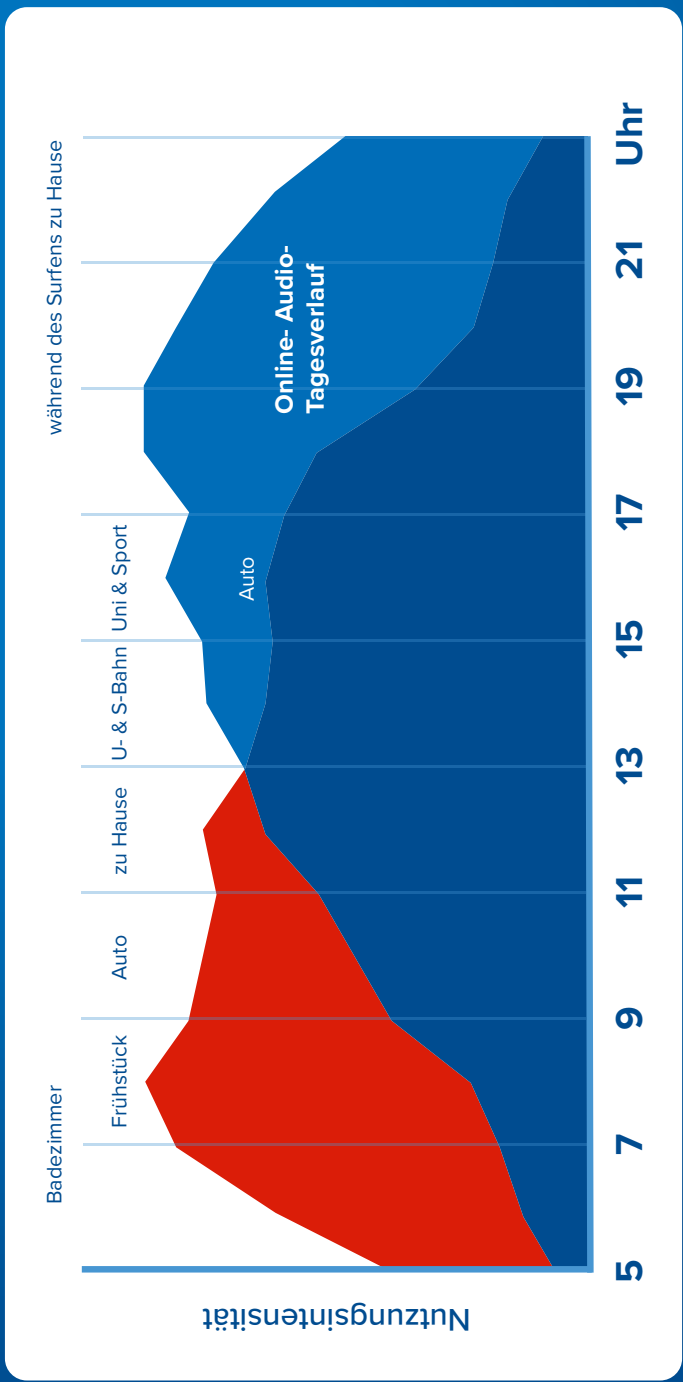

ONLINE AUDIO WERBUNG

Ob Zuhause, unterwegs, auf Arbeit oder beim Sport. Radio ist auch online ein beliebter Begleiter durch den Tag. Durch Online-Audio-Werbung, also Online-Radiowerbung vor dem Live Stream von Antenne MV (auch Simulcast genannt) oder den Spezial-Streams (Online-Only-Channels), erreichen Sie mit Ihrer Kampagne Ihre Zielgruppen jetzt noch effektiver.

Denn fast 30 Prozent der Internetuser hören regelmäßig Radio im Netz. Bei den unter 30-Jährigen sind es sogar 60 Prozent. Und: Die Nachfr-

ge nach Webradio-Inhalten wird durch die zunehmende Mobilnutzung sogar noch erhöht. Online-Audio-Werbung ist eine sinnvolle Ergänzung zur Radiowerbung über UKW und erzielt maximale Reichweite bei Ihrer Zielgruppe. Zudem wird Webradio-Werbung durch Targeting noch zielgruppengenaue.

Sprechen Sie dazu mit Ihrem Mediaberater. Wir freuen uns, Sie bei der Planung und Kalkulation Ihrer Online-Audio-Kampagne zu unterstützen.

REGIOCAST
Digital-Kombi
MECKLENBURG-
VORPOMMERN

Audionutzung im Tagesverlauf (Vergleich UKW- und Online-Audio-Nutzung) (grafische Darstellung, keine exakten Werte)